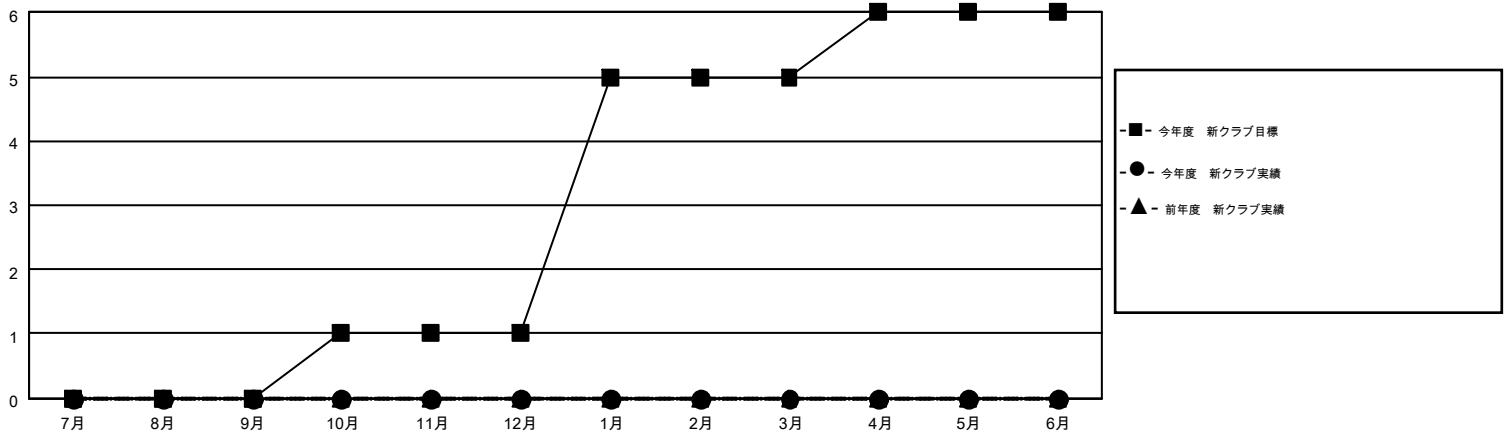

MONTHLY MEMBERSHIP PROGRESS REPORT

Results as of: 11/30/2015

Multiple District 332

LOCATION: JAPAN

GMT: MASAYUKI KANEKO

GMT会則地域 5-Jap

クラブ				
結果: 2015-2016				
四半期	新クラブ目標	新クラブ	解散クラブ	純増/減
7月/8月/9月	0	0	0	0
10月/11月/12月	1	0	0	0
1月/2月/3月	4	0	0	0
4月/5月/6月	1	0	0	0

名				
結果: 2015-2016				
四半期	新会員目標	チャーターメン バー/新会員	退会者	純増/減
7月/8月/9月	495	408	197	211
10月/11月/12月	397	179	53	126
1月/2月/3月	377	0	0	0
4月/5月/6月	190	0	0	0

新クラブ目標及び実績累計