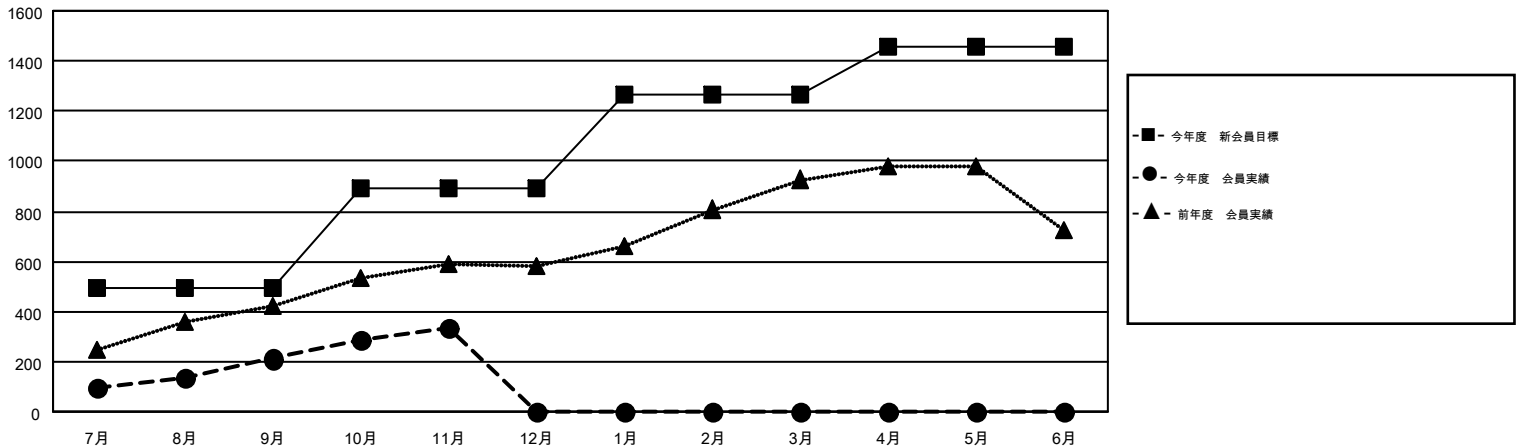

会員目標及び実績累計

解散クラブ: 0	197 CLUBS OF 359 一名以上の新会員を登録	男女別 男性 9,265 (74.11%) 女性 3,236 (25.89%)
退会者 物故会員 30 クラブ解散 0 その他 220 合計 250	健康診断データはこちら	家族会員 5,366 世帯主 2,454 世帯主以外 2,912